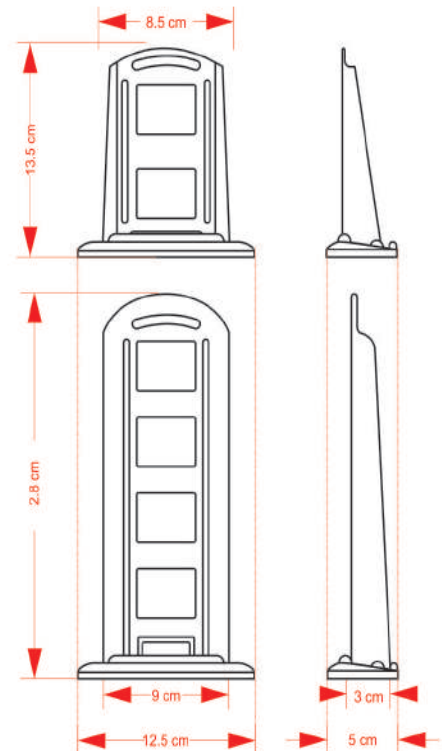

VIALETA FLEXIBLE

VF-135 Y VF-24

SEÑALAMIENTO

Características

- Vialeta temporal flexible.
- Una excelente opción para usarse de manera inmediata.
- Funciona como señalamiento temporal en baches ó registros en malas condiciones.
- Su tamaño peso y flexibilidad lo hace ideal para cargarse en la cajuela o guantera de automóvil.
- Colores altamente visibles.
- 2 Medidas.
- Fabricada en ViTem-Flex®.
- Alta resistencia al aplastamiento de los vehículos; por su flexibilidad.
- No deformable al pisarla volviendo a su forma original, después del impacto y recuperándose íntegramente.
- Alta durabilidad.
- Cuenta con reflejantes de alta intensidad ayudando a la visibilidad durante la noche.
- Hay 2 presentaciones, autoadherible o con base de PVC reforzada haciéndola permanente.

HORIZONTE

Especificaciones Técnicas.

* Fabricado en:	Cuerpo de ViTem-Flex®.
* Colores:	Naranja, amarillo o rojo.
* Medidas:	
VF-24 con base:	Largo: 12.4 cm, Ancho: 5.0 cm, Alto: 24.8 cm.
VF-135-B:	Largo: 12.4 cm, Ancho: 5.0 cm, Alto: 13.5 cm.
VF-135:	Largo: 8.5 cm, Ancho: 3.0 cm, Alto: 13.5 cm.
* Peso:	Menos de 100 g.
* Reflejante:	Alta Intensidad.
- Brillo (reflectómetro 85°)	Más de 40°.
- Prueba de tensión (300mm/min.)	Cerca de 2.25 kgf.
- Resistencia al calor (71 ± 3° C x 24 hrs.)	No afecta.
- Resistencia al frío (-57 ± 3° C x 7 hrs.)	No afecta.
* Base fabricada en:	PVC.

Los volúmenes, dimensiones y otras medidas son nominales y pueden variar en + - 2%.