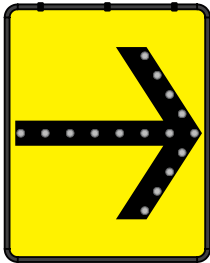

FLECHA
EN DIRECCIÓN
DERECHA