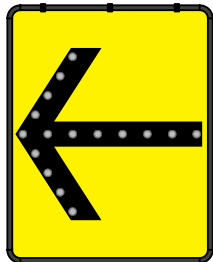

FLECHA EN  
DIRECCIÓN DERECHA

FLECHA EN  
DIRECCIÓN IZQUIERDA

FOTOCELDA DE 4 cm X 40 cm  
MONTADA EN LA PARTE SUPERIOR  
DE LA SEÑAL

# Señal Flecha Solar

Código: FLECHA-S

Las dimensiones y otras medidas son nominales, pueden variar en +/- 2%.

Medidas en: cm

Ligero y fácil de instalar  
no daña los auto ni a las personas

## Medidas

<b>Dimensiones generales:</b>	Largo: 64.0 cm Ancho: 6.1 cm Alto: 80.0 cm
<b>Dimensiones del señalamiento:</b>	Largo: 60.0 cm Alto: 76.0 cm
<b>Reflejante:</b>	Prismático
<b>Color de reflejante:</b>	Amarillo con flecha en vinil opaco color negro