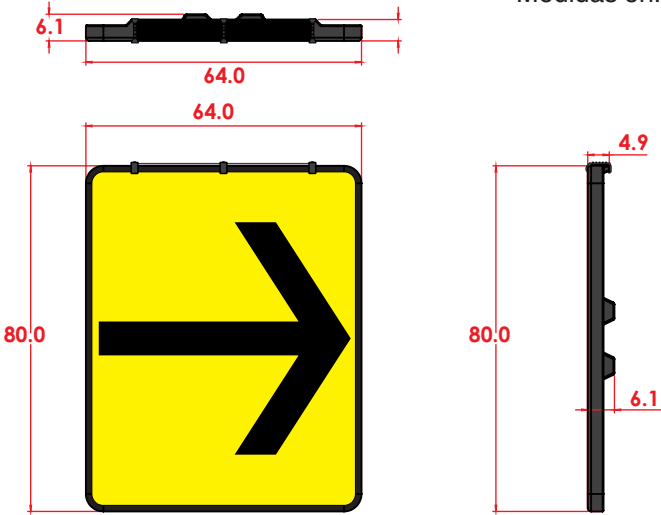

FLECHA EN  
DIRECCIÓN DERECHA

FLECHA EN  
DIRECCIÓN IZQUIERDA

FOTOCELDA DE 4 cm X 40 cm  
MONTADA EN LA PARTE SUPERIOR  
DE LA SEÑAL

# Señal Flecha Solar

Código: FLECHA-S

Las dimensiones y otras medidas son nominales, pueden variar en +/- 2%.

Medidas en: cm

Ligero y fácil de instalar  
no daña los auto ni a las personas

## Medidas

<b>Dimensiones generales:</b>	Largo: 64.0 cm Ancho: 6.1 cm Alto: 80.0 cm
<b>Dimensiones del señalamiento:</b>	Largo: 60.0 cm Alto: 76.0 cm
<b>Reflejante:</b>	Prismático
<b>Color de reflejante:</b>	Amarillo con flecha en vinil opaco color negro