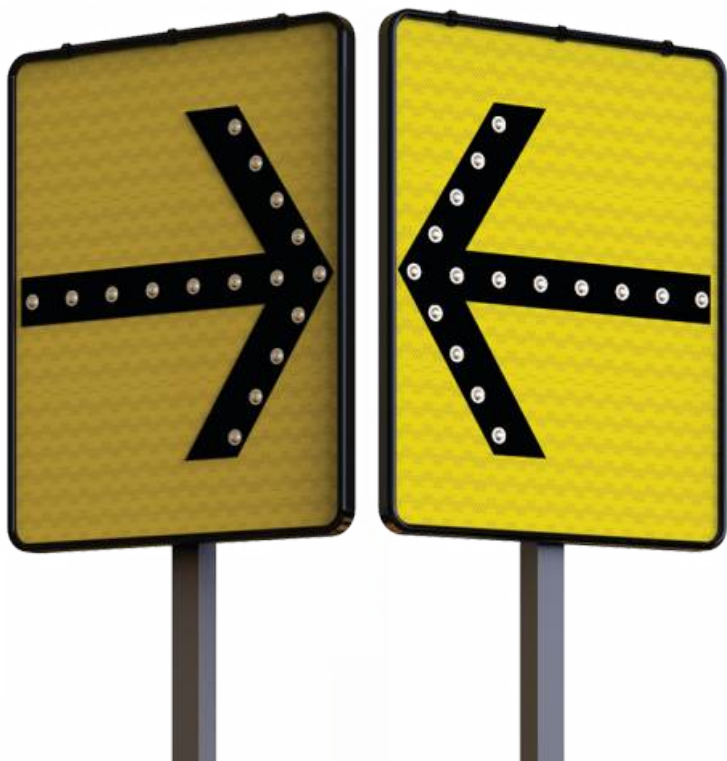

# Señal Flecha Solar

Código: FLECHA-S

La sonrisa es una curva  
... que lo endereza todo

## ¿QUE ES UN FLECHA SOLAR?

Funciona completamente con energía solar, lo que garantiza autonomía y ahorro energético sin necesidad de cables ni conexiones eléctricas externas.

Puede operar de manera individual o en conjunto con otras unidades. Cuando se instalan varias unidades, se sincronizan para parpadear simultáneamente, aumentando su visibilidad y eficacia.

Ideal para zonas con niebla lluvia u otras condiciones meteorológicas adversas, asegurando un rendimiento fiable y duradero.

Construido con materiales resistentes y un diseño robusto para resistir intentos de vandalismo y condiciones externas severas.

## Características

- Cuerpo ligero, fabricado en polietileno color negro, diseñado en una sola pieza.
- Resistencia a la intemperie y cambios de temperatura, con protección a rayos UV.
- Larga vida útil ya que no se oxida.
- 100 % reciclable.
- Apilable, lo que reduce costos de transporte y almacenaje.
- Se monta fácilmente en posteflex® de 2" x 2" reforzado, ofreciendo una instalación rápida y una durabilidad superior frente a actos vandálicos.
- Fondo reflejante prismático color amarillo con flecha en vinil color negro.
- Flecha a la derecha o a la izquierda según el sentido de la circulación.
- Por ser de plástico no tienen valor de reventa ni sirven para otros usos lo cual evita los robos.