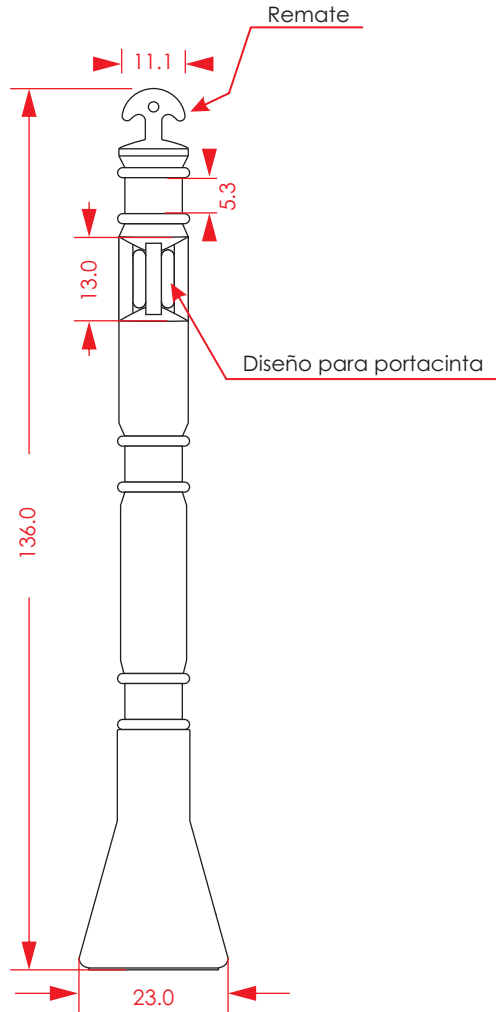

Útil en obras viales, desviaciones, cuchillas, estacionamientos, algún registro destapado, etc.

Características

- Poste delimitador de zonas, eficaz y económico.
- Con diseño porta-cinta y remate para fácil agarre, pudiéndose manipular y mover a cualquier otro lugar; así mismo se puede colocar, cadena o una lampara.
- Este hito, se puede usar como señalamiento temporal, de una manera provisional y rápida.
- Fabricado en polietileno.
- Su base garantiza estabilidad ya que se puede llenar de agua o arena.
- Resistente al medio ambiente y cambios extremos de temperatura.
- Con protección contra rayos UV.
- Cuenta con 3 anillos de reflejante, haciendolo perceptible durante la noche.
- Colores en negro, naranja o blanco.

Las dimensiones y otras medidas son nominales, pueden variar en +/- 2%.

Dimensiones en: **cm**

Medidas

Total del hito	Altura: 136.0 cm Ancho: 23.0 cm (base)
Dimensiones Reflejante:	Altura: 5.3 cm Ancho: 9.0 cm
Reflejante:	Priamtico
Color del cuerpo:	Negro, Naranja o amarillo.
Peso vacío:	1.500 kg
Peso lleno:	5.000 kg

Con diseño de portacinta delimitadora, remate de fácil agarre.

Con malla de obra