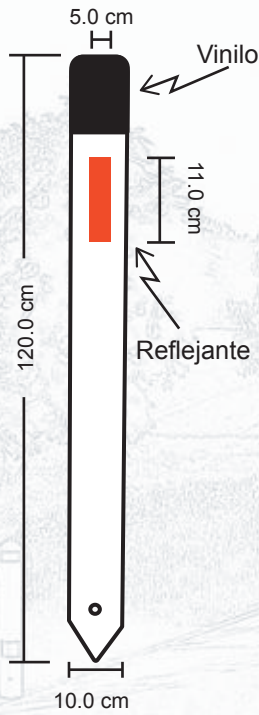

Alineador de Plástico Flexible

Codigo: AL-PVC

Características

- * Fabricado en PVC flexible y resistente.
- * Esquinas y bordes redondeados en caso de impacto evitando lesiones a los usuarios.
- * Inmune al medio ambiente, corrosión, oxidación y protección Contra rayos U.V.
- * De instalación fácil y segura sobre cualquier tipo de terreno.
- * Diseño de alta tecnología que incluye 55.0 cm² de reflejante Alta Intensidad en la parte superior el cual provee al conductor de seguridad delimitando adecuadamente durante la noche.

Los volúmenes, dimensiones y otras medidas son nominales y pueden variar en + - 2%.

Un nuevo horizonte
... en tecnología