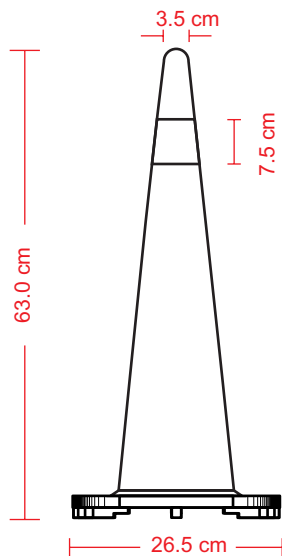

Sugerido principalmente en zonas de obra, donde se esté haciendo alguna reparación vial o en donde se requiera señalar algún peligro o desviación.

Características

- Conos super-flexibles en 4 tamaños: 45, 60, 71 o 91 cm.
- Cuerpo fabricado PVC flexible; de una sola pieza dándole gran flexibilidad y alta resistencia a los impactos, después de ser atropellados recuperan su forma original.
- Base cuadrada de PVC macizo, lo hace resistente al volteo.
- Flexible con memoria (vuelve a su forma original si es pisado por cualquier vehículo).
- Desvía el tráfico cuando es necesario.
- Son por lo general los marcadores que se colocan en los caminos o senderos para re-dirigir temporalmente el tráfico de una manera segura.
- Se utilizan para crear la separación o fusión de carriles durante los proyectos de construcción de carreteras o accidentes automovilísticos.
- Su diseño y peso hacen posible que cualquiera de nuestros conos soporte vientos hasta 70 km/h.
- Apilables, lo que facilita su transporte y almacenaje.
- Un anillo de reflejante para incrementar su visibilidad durante la noche, pueden presentarse con o sin bandas reflectivas (opcional), estos alertan a los conductores en condiciones con poca luz.

CONO SUPERFLEXIBLE

Code: CNSF-91 / CNSF-71 / CNSF-60 / CNSF-45

Las medidas son nominales,
pueden variar en +/- 2%.

CNSF-45

CNSF-60

CNSF-71

CNSF-91

Medidas

CNSF-45 Alto: 45.0 cm
Base: 26.5 x 26.5 cm

CNSF-60 Alto: 60.0 cm
Base: 26.5 x 26.5 cm

CNSF-71 Alto: 71 cm
Base: 31.0 x 31.0 cm

CNSF-91 Alto: 91 cm
Base: 31.0 x 31.0 cm

Reflejante: 1 anillo color blanco
2 anillos color blanco, opcional