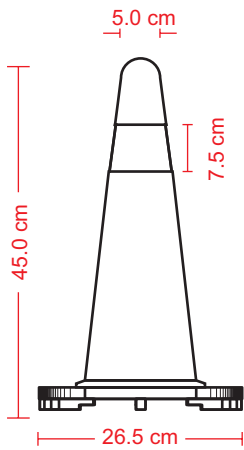

Sugerido principalmente en zonas de obra, donde se esté haciendo alguna reparación vial o en donde se requiera señalar algún peligro o desviación.

Características

- Conos super-flexibles en 4 tamaños: 45, 60, 71 o 91 cm.
- Cuerpo fabricado PVC flexible; de una sola pieza dándole gran flexibilidad y alta resistencia a los impactos, después de ser atropellados recuperan su forma original.
- Base cuadrada de PVC macizo, lo hace resistente al volteo.
- Flexible con memoria (vuelve a su forma original si es pisado por cualquier vehículo).
- Desvía el tráfico cuando es necesario.
- Son por lo general los marcadores que se colocan en los caminos o senderos para re-dirigir temporalmente el tráfico de una manera segura.
- Se utilizan para crear la separación o fusión de carriles durante los proyectos de construcción de carreteras o accidentes automovilísticos.
- Su diseño y peso hacen posible que cualquiera de nuestros conos soporte vientos hasta 70 km/h.
- Apilables, lo que facilita su transporte y almacenaje.
- Un anillo de reflejante para incrementar su visibilidad durante la noche, pueden presentarse con o sin bandas reflectivas (opcional), estos alertan a los conductores en condiciones con poca luz.

CONO SUPERFLEXIBLE

Code: CNSF-91 / CNSF-71 / CNSF-60 / CNSF-45

Las medidas son nominales,
pueden variar en +/- 2%.

CNSF-45

CNSF-60

CNSF-71

CNSF-91

Medidas

CNSF-45 Alto: 45.0 cm
Base: 26.5 x 26.5 cm

CNSF-60 Alto: 60.0 cm
Base: 26.5 x 26.5 cm

CNSF-71 Alto: 71 cm
Base: 31.0 x 31.0 cm

CNSF-91 Alto: 91 cm
Base: 31.0 x 31.0 cm

Reflejante: 1 anillo color blanco
2 anillos color blanco, opcional