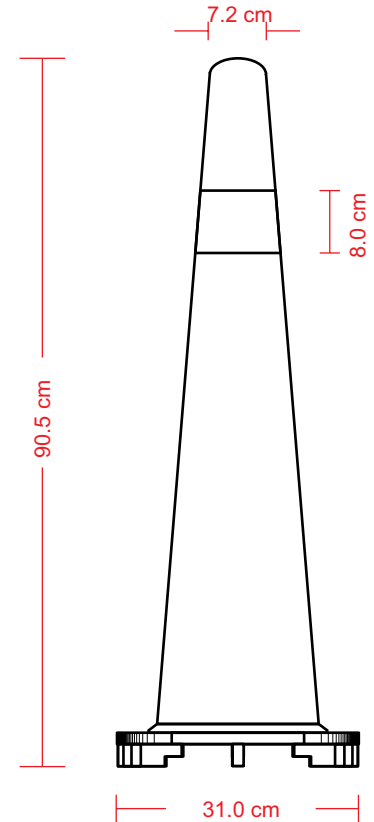

Sugerido principalmente en zonas de obra, donde se esté haciendo alguna reparación vial o en donde se requiera señalar algún peligro o desviación.

Características

- Conos super-flexibles en 4 tamaños: 45, 60, 71 o 91 cm.
- Cuerpo fabricado PVC flexible; de una sola pieza dándole gran flexibilidad y alta resistencia a los impactos, después de ser atropellados recuperan su forma original.
- Base cuadrada de PVC macizo, lo hace resistente al volteo.
- Flexible con memoria (vuelve a su forma original si es pisado por cualquier vehículo).
- Desvía el tráfico cuando es necesario.
- Son por lo general los marcadores que se colocan en los caminos o senderos para re-dirigir temporalmente el tráfico de una manera segura.
- Se utilizan para crear la separación o fusión de carriles durante los proyectos de construcción de carreteras o accidentes automovilísticos.
- Su diseño y peso hacen posible que cualquiera de nuestros conos soporte vientos hasta 70 km/h.
- Apilables, lo que facilita su transporte y almacenaje.
- Un anillo de reflejante para incrementar su visibilidad durante la noche, pueden presentarse con o sin bandas reflectivas (opcional), estos alertan a los conductores en condiciones con poca luz.

CONO SUPERFLEXIBLE

Code: CNSF-91 / CNSF-71 / CNSF-60 / CNSF-45

Las medidas son nominales,
pueden variar en +/- 2%.

CNSF-45

CNSF-60

CNSF-71

CNSF-91

Medidas

CNSF-45 Alto: 45.0 cm
Base: 26.5 x 26.5 cm

CNSF-60 Alto: 60.0 cm
Base: 26.5 x 26.5 cm

CNSF-71 Alto: 71 cm
Base: 31.0 x 31.0 cm

CNSF-91 Alto: 91 cm
Base: 31.0 x 31.0 cm

Reflejante: 1 anillo color blanco
2 anillos color blanco, opcional