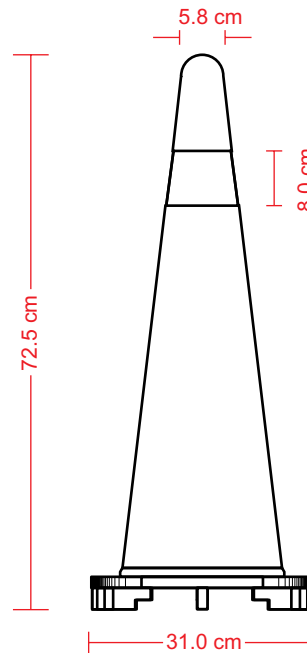

Sugerido principalmente en zonas de obra, donde se esté haciendo alguna reparación vial o en donde se requiera señalar algún peligro o desviación.

Características

- Conos super-flexibles en 4 tamaños: 45, 60, 71 o 91 cm.
- Cuerpo fabricado PVC flexible; de una sola pieza dándole gran flexibilidad y alta resistencia a los impactos, después de ser atropellados recuperan su forma original.
- Base cuadrada de PVC macizo, lo hace resistente al volteo.
- Flexible con memoria (vuelve a su forma original si es pisado por cualquier vehículo).
- Desvía el tráfico cuando es necesario.
- Son por lo general los marcadores que se colocan en los caminos o senderos para re-dirigir temporalmente el tráfico de una manera segura.
- Se utilizan para crear la separación o fusión de carriles durante los proyectos de construcción de carreteras o accidentes automovilísticos.
- Su diseño y peso hacen posible que cualquiera de nuestros conos soporte vientos hasta 70 km/h.
- Apilables, lo que facilita su transporte y almacenaje.
- Un anillo de reflejante para incrementar su visibilidad durante la noche, pueden presentarse con o sin bandas reflectivas (opcional), estos alertan a los conductores en condiciones con poca luz.

CONO SUPERFLEXIBLE

Code: CNSF-91 / CNSF-71 / CNSF-60 / CNSF-45

Las medidas son nominales,
pueden variar en +/- 2%.

CNSF-45

CNSF-60

CNSF-71

CNSF-91

Medidas

CNSF-45 Alto: 45.0 cm
Base: 26.5 x 26.5 cm

CNSF-60 Alto: 60.0 cm
Base: 26.5 x 26.5 cm

CNSF-71 Alto: 71 cm
Base: 31.0 x 31.0 cm

CNSF-91 Alto: 91 cm
Base: 31.0 x 31.0 cm

Reflejante: 1 anillo color blanco
2 anillos color blanco, opcional