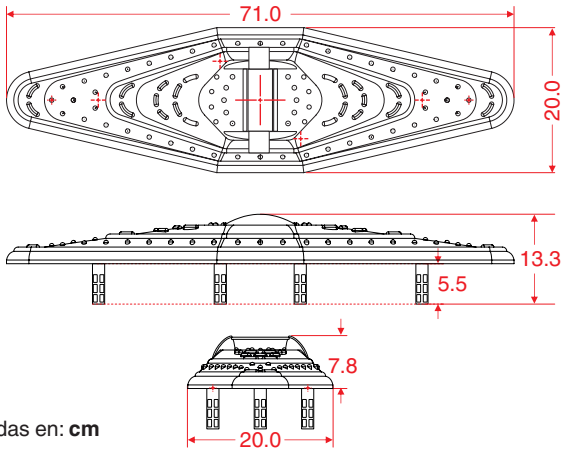

Una cara
reflejante blanco

Reverso
Reflejante rojo

Pernos almacenados

Colocación de pernos

CANALIZADOR KAYAK 700

Código: CA-YAK-700R

Las medidas son nominales,
pueden variar en + / - 2%.

Medidas en: cm

MEDIDAS:

- * Largo: 71.0 cm.
- * Ancho: 20.0 cm.
- * Altura: 7.8 cm.
- * Altura con perno: 13.3 cm.

COLORES:

- * Verde o amarillo.

COLOR DE BANDA REFLEJANTE:

- * Blanca y roja

INSTALACIÓN

Es conveniente dejar una separación entre cada elemento de 80.0 cm a 1.00 m.