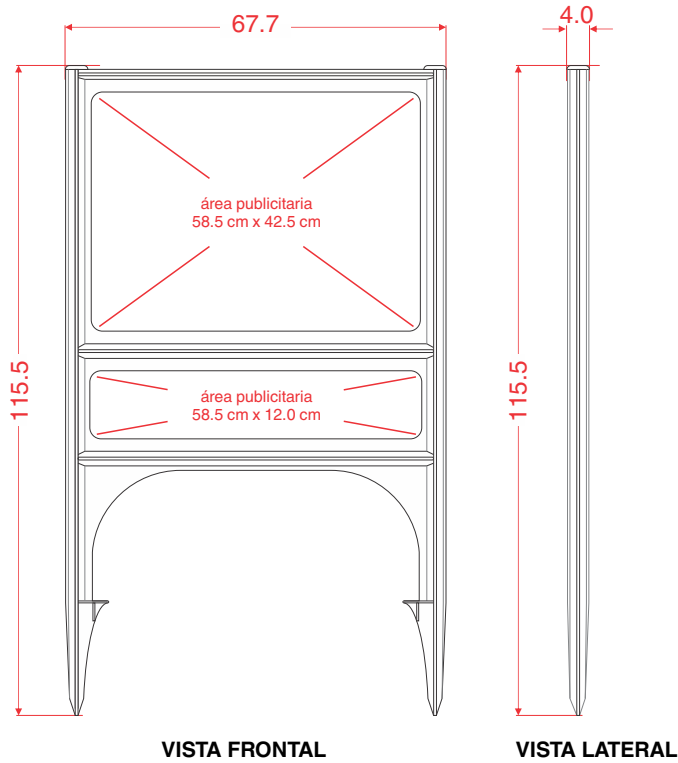

Ancla de instalación

Cuerpo ligero

## Dimensiones

**Medidas generales:**  
Largo: 67.7.0 cm  
Ancho: 4.0 cm  
Altura total: 115. cm  
Altura funcional: 95.0 cm

**Área publicitaria:**  
Área sup.: 58.5 x 42.5 cm  
Área inf.: 58.5 x 12.0 cm

**Peso:** 2.780 kg.

**Una cara con reflejante según proyecto**