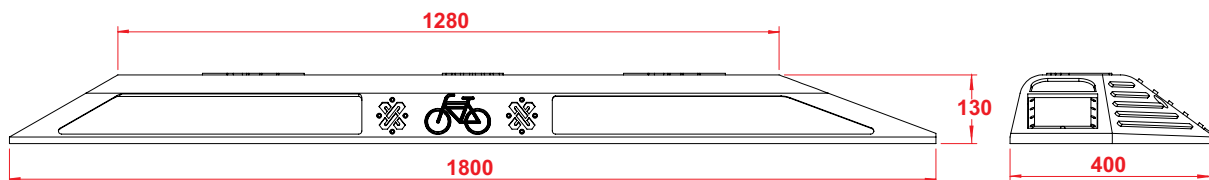

BOLARDO CONFIBICI CON LUZ

Código: B-COBI-180L

Las medidas son nominales,
pueden variar en +- 2%.

Medidas en: mm

Medidas

Total	Largo: 180 cm
	Ancho: 40 cm
	Alto: 13 cm
Reflejantes	Ambar y rojo
Color de leds:	Ambar, rojo o blanco