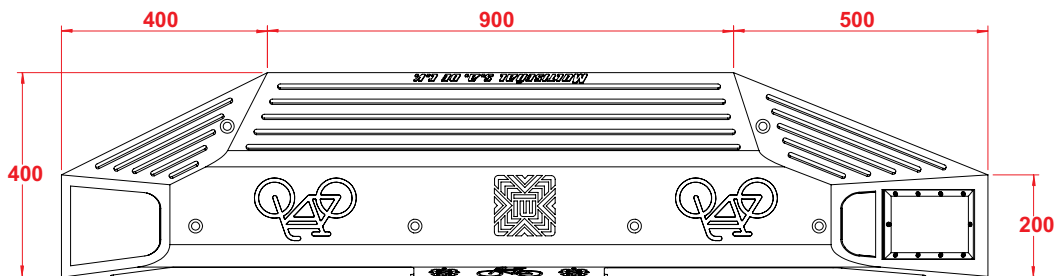

Características

- Bolardo confinador de carril "confi-bici".
- Moderno, con un diseño elegante, fabricado en polietileno color amarillo, moldeado en una sola pieza, resistencia a la humedad, aceite y variaciones climáticas, con protección contra rayos UV.
- Su función principal es limitar carriles de ciclovía.
- Bordes redondeados prevén seguridad sin dañar el automóvil mucho menos al ciclista.
- Relieves antiderrape en superficie y rampa; evitando que las llantas de las bicicletas derrapen.
- Gran visibilidad proporcionada por reflejante en ambos extremos y 2 franjas laterales, son las adecuadas para darle mayor visibilidad a grandes distancias.
- Relieve de bicicletas y opción de personalizar con logotipo institucional.
- Fácil de instalar o re-posicionarse en caso de se requiera la calzada o si se necesitan desvíos temporales así como generar espacios entre cada confibici para permitir que los ciclistas entren y salgan del carril más fácilmente.

BOLARDO CONFIBICI CON LUZ

Código: B-COBI-180L

Las medidas son nominales,
pueden variar en +- 2%.

Medidas en: mm

Medidas

Total	Largo: 180 cm
	Ancho: 40 cm
	Alto: 13 cm
Reflejantes	Ambar y rojo
Color de leds:	Ambar, rojo o blanco