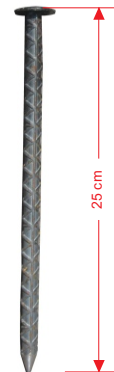

Características

- Bolardo confinador de carril "confi-bici".
- Moderno, con un diseño elegante, fabricado en polietileno color amarillo, moldeado en una sola pieza, resistencia a la humedad, aceite y variaciones climáticas, con protección contra rayos UV.
- Su función principal es limitar carriles de ciclovía.
- Bordes redondeados prevén seguridad sin dañar el automóvil mucho menos al ciclista.
- Relieves antiderrape en superficie y rampa; evitando que las llantas de las bicicletas derrapen.
- Gran visibilidad proporcionada por reflejante en ambos extremos y 2 franjas laterales, son las adecuadas para darle mayor visibilidad a grandes distancias.
- Relieve de bicicletas y opción de personalizar con logotipo institucional.
- Fácil de instalar o re-posicionarse en caso de se requiera la calzada o si se necesitan desvíos temporales así como generar espacios entre cada confibici para permitir que los ciclistas entren y salgan del carril más fácilmente.

BOLARDO CONFIBICI CON LUZ

Código: B-COBI-180L

Las medidas son nominales,
pueden variar en +- 2%.

Medidas en: mm

Medidas

Total	Largo: 180 cm
	Ancho: 40 cm
	Alto: 13 cm
Reflejantes	Ambar y rojo
Color de leds:	Ambar, rojo o blanco

Se ancla al piso con 6 clavos $\frac{1}{2}$ " x 10" y resina epoxica.

Con
resina
epoxica

Anclaje en asfalto
Clavo de acero
($\frac{1}{2}$ " x 25 cm)