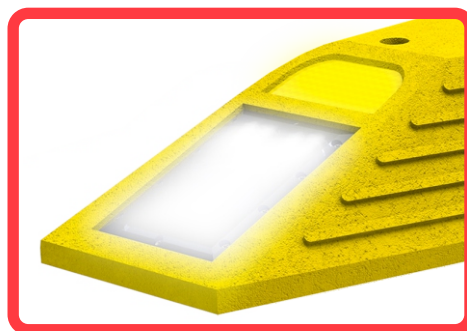

SISTEMA DE ILUMINACIÓN

- Confibici con sistema solar inteligente compuesto de:
- Celda solar, 6 leds ultrabrillantes de 5 mm, mica de acrílico para protección y una mejor reflexión de luz.
- El sistema se alimenta por medio de una pila con circuito, para un perfecto funcionamiento.
- Además de contar con lo necesario para que no se filtre el agua.
- La comunicación entre los confibici es por RF (Radio Frecuencia).