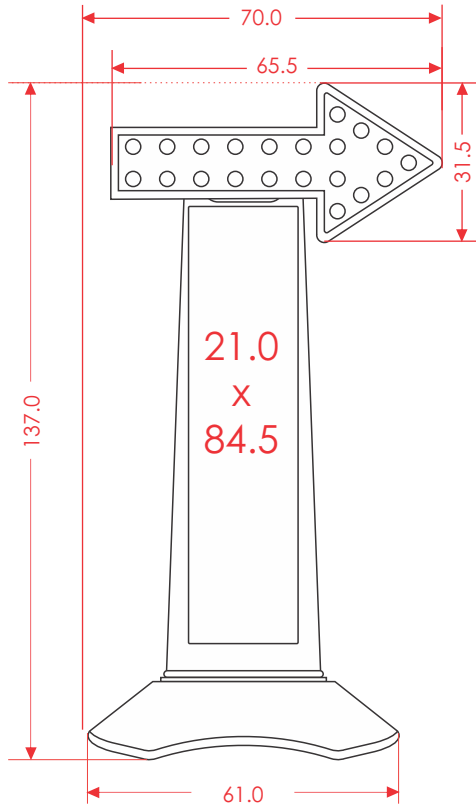

Flecha

- Forma de flecha con bordes redondeados para evitar daños; con una cara reflejante color amarillo o blanco.
- Cuerpo de una sola pieza fabricado en polietileno de media densidad, color rojo o negro.
- Puede ser orientada hacia la derecha o la izquierda.
- Modo intermitente, con la capacidad de sincronización con otros dispositivos similares.

Sistema de Iluminación

- Celda Solar de 300 mm x 60 mm.
- 21 LEDs ultra brillantes con ópticas cónicas con espejo; que expanden la luz.
- Alimentado por 2 baterías recargables AA.
- Circuito JVM incorporado; para poder sincronizar con otras flechas.
- Visibilidad efectiva hasta 200 metros.
- Nivel de protección IP68.

BARRICADA 110+FLECHERO 66

Código: BA-110-FLE

Las dimensiones y otras medidas son nominales,
pueden variar en +- 2%.

Dimensiones en: **cm**

Medidas

Medidas generales

Largo: 70.0 cm
Ancho: 40.0 cm
Alto total: 137.0 cm

Área de mensaje

Largo: 21.0 cm
Alto: 84.5 cm

Reflejante:

De 2 a 4 franjas
por cara

Color reflejante:

Blanco;
preferentemente

Peso aprox.:

9.000 kg