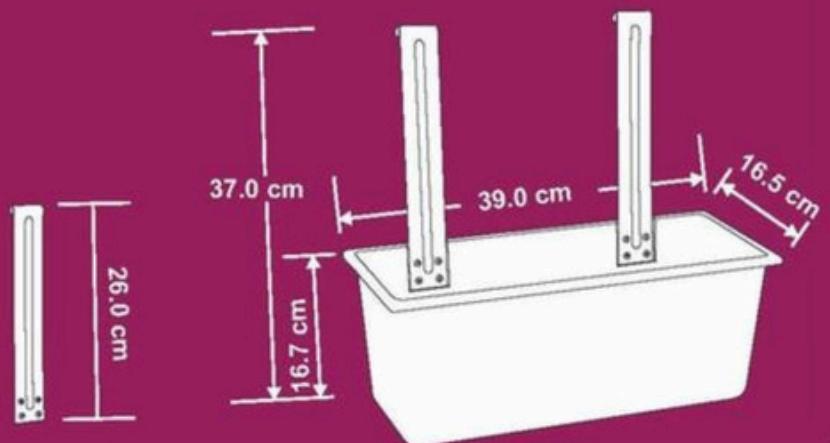

CARACTERÍSTICAS

CAPACIDAD: 7.5 lts.

COLOR: Gris

MEDIDAS GENERALES:

Largo: 39.5 cm.

Ancho: 16.5 cm.

Alto: 16.7 cm.

Alto total: 37.0 cm.