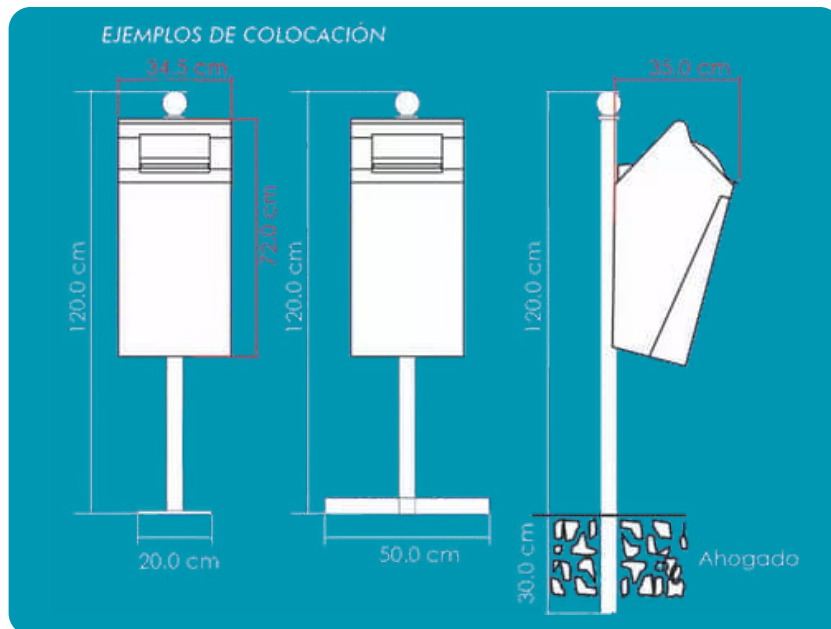

## MEDIDAS BOTE

|   |         |
|---|---------|
|  Largo     | 35.0 cm |
|  Ancho     | 34.5 cm |
|  Alto      | 72.0 cm |
|  Capacidad | 35 L    |
|  Peso bote | 6 Kg    |

|                  |   |
|------------------|---|
| Poste exhibición | Alto: 120.0 cm pata de PTR 2"x2" de 50.0 x40.0 cm |
| Para empotrar    | Alto: 150.0 cm con 30.0 cm para ahogar            |
| Para taquetear   | Alto: 120.0 cm con placa de 20.0 x 20.0 cm        |

## FUNCIONALIDAD

- Recoge y almacena de forma higiénica las heces caninas.
- Evita la propagación de malos olores gracias a su tapa especial.
- Permite el uso de bolsas para facilitar la recolección de residuos.
- Protege el contenido de la exposición directa y evita el contacto visual.
- Reduce focos de contaminación en espacios públicos.
- Es de bajo mantenimiento y fácil limpieza.