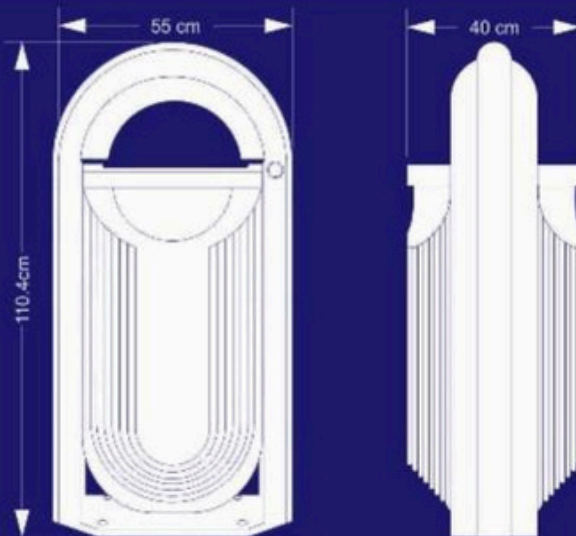

Nota: Si la bolsa no es colocada correctamente, se pueden tener pequeños accidentes como el de mancharse en el momento del vaciado.

CARACTERÍSTICAS

CAPACIDAD: 80 Lts.

COLOR: Verde militar

MEDIDAS:

Largo: 55.0 cm

Ancho: 40.0 cm

Alto: 110.4 cm

IDEALES EN: MUNICIPAL, HOTELERA, INDUSTRIAL