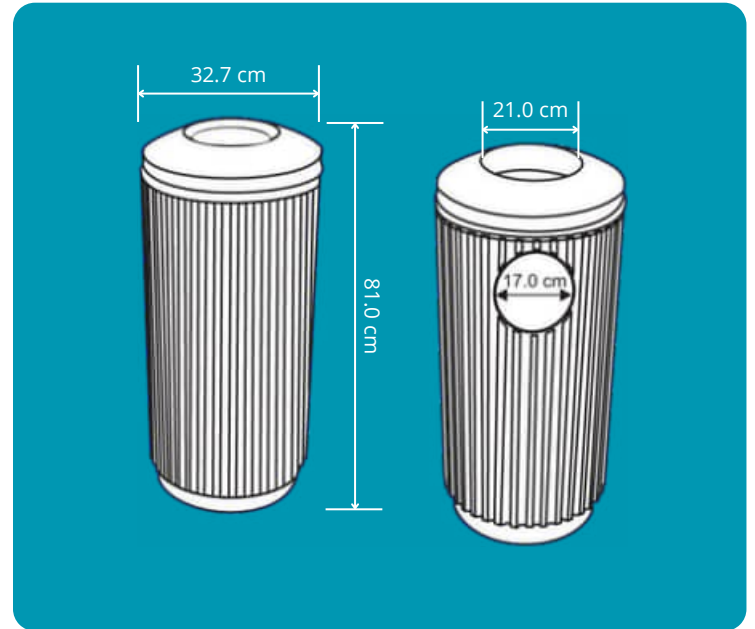

## CARACTERÍSTICAS

- Polímero de alta resistencia.
- Tapa desmontable y bote interno.
- Diseño elegante y versátil, ideal para interiores.
- Base de anillo de acero inoxidable que brinda estabilidad y un toque sofisticado.
- Abertura lateral diseñada para impedir el depósito de bolsas grandes.

## MEDIDAS

 Diámetro	32.7 cm
 Alto	81.0 cm
 Diámetro (Abertura paralela)	21.0 cm
 Diámetro (Abertura cenicero)	17.0 cm
 Peso	5.4 Kg
 Capacidad	50 L

Codificación de colores de contenedor: