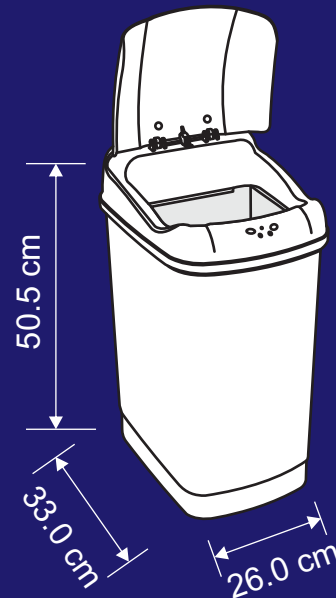

RECICLA 1

DESCRIPCIÓN

La papeleras **RECICLA 1** fabricada en polietileno con tapa de ABS, de apertura automática con mecanismo electrónico y sensor de movimiento que se activa al acercar la mano.

- Estructura fabricada de acero inoxidable.
- Protección a los rayos UV.
- Altamente resistentes a las condiciones del clima adversas.
- La tapa interna pequeña es la que se activa mecánicamente.
- Utiliza 4 pilas tipo "D".

FUNCIONALIDAD

- La papeleras **RECICLA 1** es ideal para usarse en interiores para el depósito de desechos.
- Se utiliza para depositar basura y mantener limpios los espacios públicos.
- De gran elegancia.

PERSONALIZACIÓN

De acuerdo a sus necesidades se pueden rotular con la leyenda del tipo de material que contenga o el logotipo de su institución.

CARACTERÍSTICAS

COLORES: Beige y rojo.

CAPACIDAD TOTAL: 23 lts.

MEDIDAS:

Largo: 26.0 cm,

Ancho: 33.0 cm,

Alto: 50.5 cm.

IDEALES EN: **OFICINAS, HOGARES, ESCUELAS, HOSPITALES.**