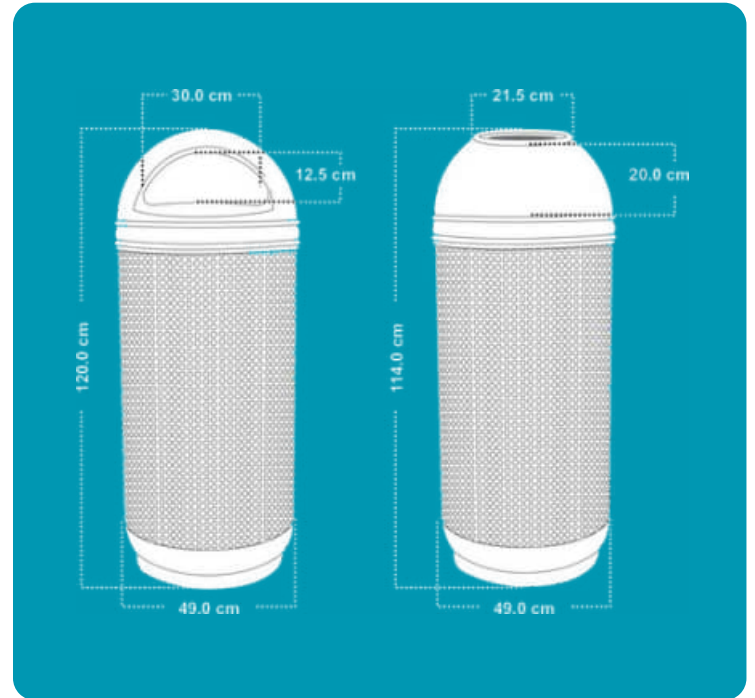

Con capacidad para la separación de residuos (orgánicos e inorgánicos), tapa con bisagra, entradas y soporte de base para estabilidad, la Papelera Domo es práctica, eficiente y fácil de mantener, siendo perfecta para oficinas, hospitales, centros comerciales y cualquier espacio interior que requiera manejo adecuado de basura.

## CARACTERÍSTICAS

- 4 mm, para mayor resistencia a impactos y deformaciones.
- Disponible con o sin bote interno, según necesidad.
- Soporte en la base para evitar caídas por viento.
- Diseño liso y fácil de lavar, evitando acumulación de suciedad.
- Abertura lateral, 2 laterales o circular

## MEDIDAS

 Ancho	49.0 cm
 Alto	120.0 cm
 Capacidad	120 L

Codificación de colores de contenedor:

## FUNCIONALIDAD

- Tapa con bisagra facilitan el depósito de basura.
- Soporte de base evita caídas o desplazamientos por viento o golpes.
- Superficie lisa y fácil de limpiar, previniendo focos de infección.
- Bote interno opcional para mayor comodidad en la recolección de desechos.
- Ideal para oficinas, hospitales, centros comerciales y otros interiores.