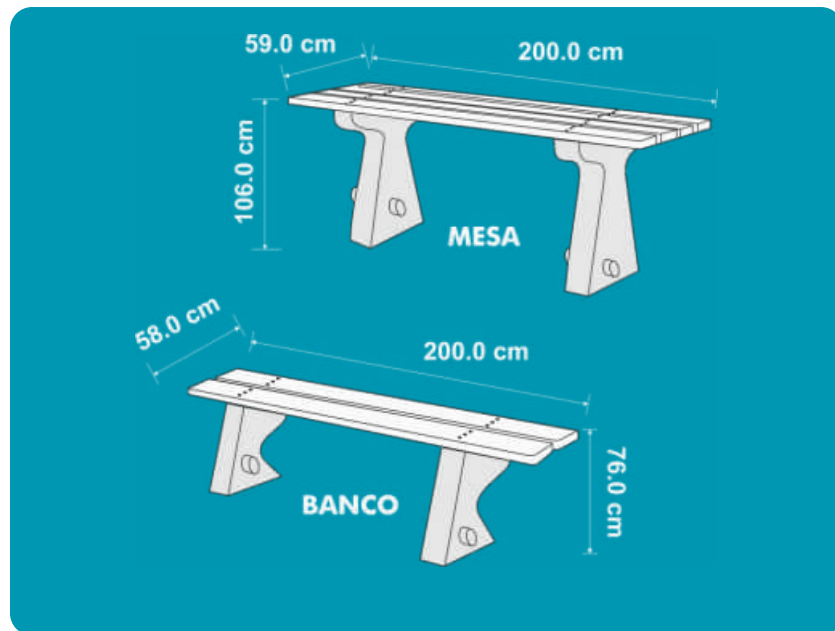

MESA PARA PÍCNIC

CÓDIGO: MESA PÍCNIC

DESCRIPCIÓN

La Mesa para Pícnic está diseñada para ofrecer una solución práctica, resistente y de bajo mantenimiento en espacios recreativos exteriores. Este conjunto tipo pícnic, compuesto por una mesa y bancos integrados, está fabricado en polímero de media densidad mediante el proceso de rotomoldeo, lo que le otorga alta resistencia estructural y una gran capacidad para absorber impactos sin sufrir deformaciones.

Soporta
diversos climas

Fabricada con
materiales reciclables
y sostenibles.

Resistente a
impactos y
deformaciones

MEDIDAS MESA

 Largo	200.0 cm
 Ancho	59.0 cm
 Alto	106.0 cm

MEDIDAS BANCO

 Largo	200.0 cm
 Ancho	58.0 cm
 Alto	76.0 cm