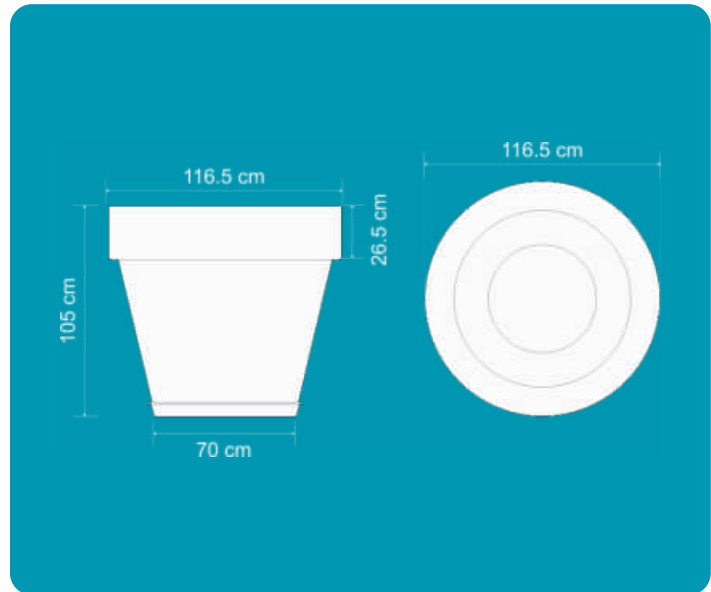

CARACTERÍSTICAS

- Maceta gigante, diseñada para albergar árboles de gran tamaño.
- Canal de desagüe integrado para evitar exceso de agua.
- Resistencia:
 - Anti-impacto y durable.
 - Resistente a climas extremos.
 - Protección contra rayos UV.
- Fácil colocación, adaptable a interiores y exteriores.

Soporta
diversos climas

Sistema de
reabsorción

MEDIDAS

 Diámetro superior	116.5 cm
 Diámetro inferior	70.0 cm
 Alto	105.0 cm
 Peso	35 Kg

Codificación de colores de contenedor:

FUNCIONALIDAD

- Mantiene las plantas frescas y saludables durante más tiempo.
- Reduce la frecuencia de riego, optimizando el uso del agua.
- Facilita el mantenimiento y limpieza gracias a su sistema de vaciado.
- Se adapta a diferentes espacios y estilos, tanto urbanos como domésticos.
- Ideal para hortalizas, plantas ornamentales y flores, ofreciendo versatilidad.
- Durable y resistente al clima y rayos UV, garantizando larga vida útil.