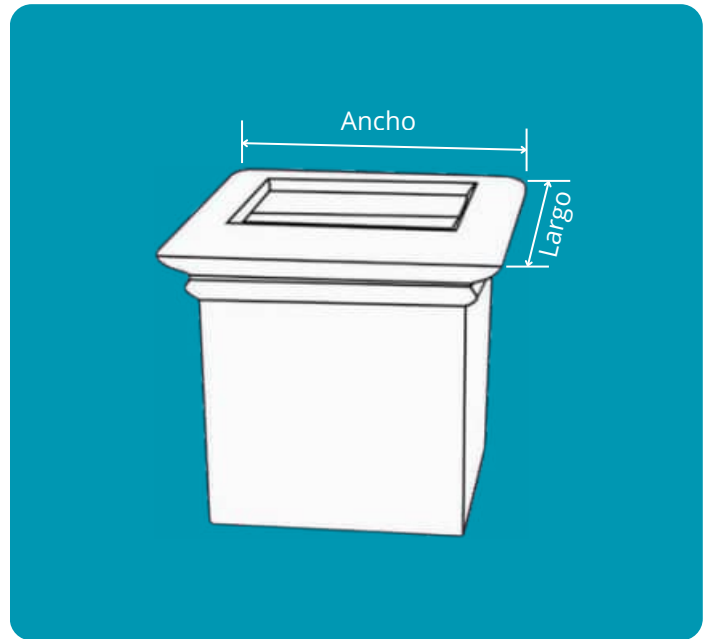

MEDIDAS

	Alto	28.0 cm
	Ancho	43.0 cm
	Largo	43.0 cm
	Peso	2 Kg

Codificación de colores de contenedor:

FUNCIONALIDAD

- Ideal para exterior, tolerante a humedad, frío y sol.
- Estilo moderno minimalista que se integra a ambientes naturales, urbanos o corporativos.
- Fácil de transportar e instalar sin sacrificar estabilidad.
- Puede adaptarse a diferentes configuraciones decorativas o técnicas.
- Mayor resistencia estructural y durabilidad.

Da vida a tus plantas, haciendo uso de:

**MACETA CUADRADA
DE JARDÍN**