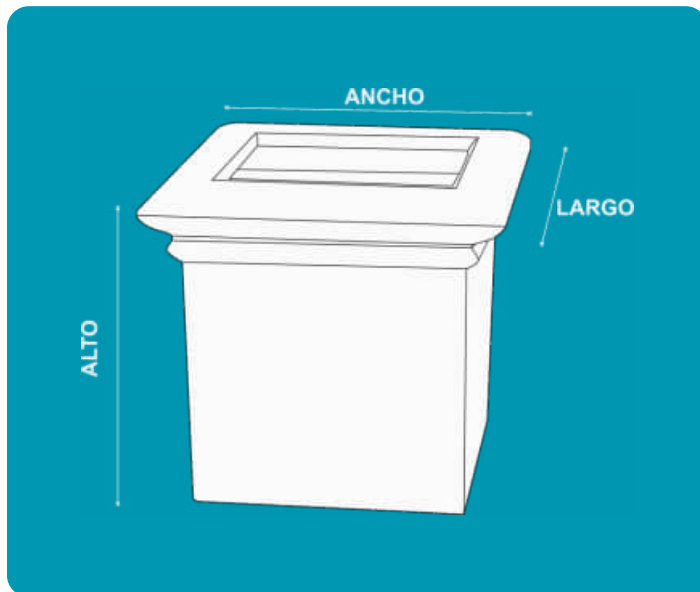

MACETA CUADRADA DE JARDÍN

CÓDIGO: TIUM-CJ41

DESCRIPCIÓN

La Maceta Cuadrada de Jardín está fabricada en polímero de alta resistencia que ofrece mayor durabilidad. Su fabricación en una sola pieza elimina uniones y remaches, reduciendo puntos de tensión estructural que puedan afectar su integridad.

MEDIDAS

	Alto	41.0 cm
	Ancho	43.0 cm
	Largo	43.0 cm
	Peso	2.5 Kg

Codificación de colores de contenedor:

FUNCIONALIDAD

- Ideal para exterior, tolerante a humedad, frío y sol.
- Estilo moderno minimalista que se integra a ambientes naturales, urbanos o corporativos.
- Fácil de transportar e instalar sin sacrificar estabilidad.
- Puede adaptarse a diferentes configuraciones decorativas o técnicas.
- Mayor resistencia estructural y durabilidad.

Da vida a tus plantas, haciendo uso de:

**MACETA CUADRADA
DE JARDÍN**