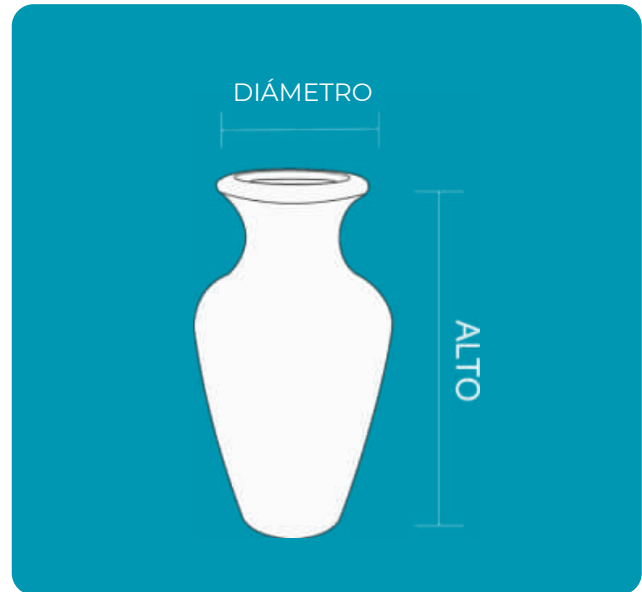

MACETA TIPO JARRÓN TIUM TJ91

CÓDIGO: TIUM-TJ91

DESCRIPCIÓN

La maceta tipo jarrón modelo TJ91 está fabricada en polímero de alta resistencia, que permite obtener una estructura de una sola pieza sin uniones ni remaches. Esta característica evita puntos de tensión o fragilidad, garantizando una mayor resistencia y durabilidad en condiciones de uso cotidiano.

MEDIDAS

| | | |
|---|----------|---------|
|  | Alto | 91.0 cm |
|  | Diámetro | 51.0 cm |
|  | Peso | 3.5 Kg |

Codificación de colores de contenedor:

FUNCIONALIDAD

- Evita roturas o deformaciones gracias a su cuerpo monolítico.
- Fácil de transportar e instalar por su peso ligero.
- Estética decorativa tipo jarrón, adecuada para proyectos de paisajismo y diseño de espacios.