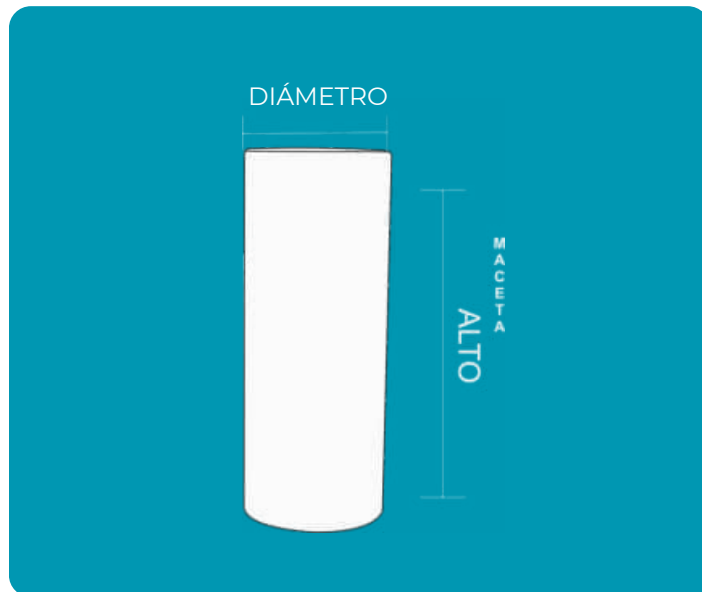

MACETA COLUMNA ALTA

CÓDIGO: TIUM-CA76

DESCRIPCIÓN

La Maceta Columna Alta está fabricada con polímero de alta resistencia, sin uniones ni remaches. Esta técnica garantiza una mayor resistencia estructural, eliminando puntos de tensión o fragilidad que puedan comprometer su durabilidad durante el uso.

Soporta
diversos climas

Sistema de
reabsorción

MEDIDAS

 Alto	76.0 cm
 Diámetro	31.0 cm
 Peso	2.5 Kg

Codificación de colores de contenedor:

FUNCIONALIDAD

- Diseñada para albergar plantas tanto en interiores como exteriores, aportando elegancia y verticalidad a los espacios.
- Su forma alargada y estilizada añade un toque moderno y sofisticado en jardines, terrazas, entradas y espacios interiores.
- Puede utilizarse estratégicamente para marcar zonas en parques, pasillos o áreas comunes.
- Su altura ofrece mejor desarrollo vertical para raíces profundas y mejora la visualización de la planta.