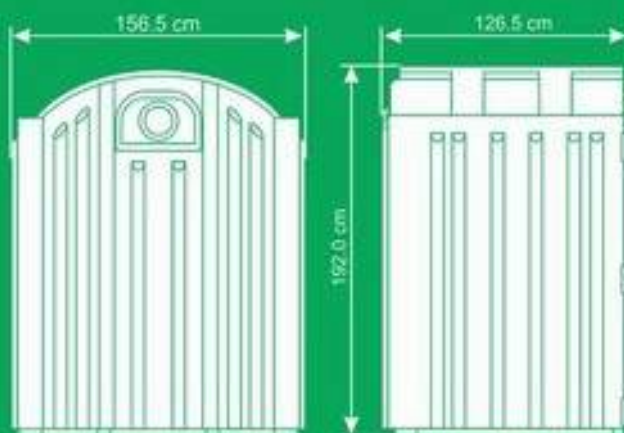

VANGUARD 3200

DESCRIPCIÓN

- El **Vanguard 3200**, es un contenedor de gran tamaño para una recolección de residuos masivos.
- Se puede instalar solo o en grupo formando una isla de varios contenedores identificandolos por color.
- Cuenta con 5 agujeros para el desagüe de posibles líquidos depositados en su interior.
- Esta equipado con 2 puertas posteriores de doble pared, la cerradura lleva una llave cuadrada de 8 mm de grosor, la cual es casi imposible que se rompa
- Se complementa con un super saco de rafia calibre 6 oz. para residuos ligeros o bien 08 oz. residuo pesados; 4 cintas reforzadas, 2 largas y 2 cortas; una vez lleno el super saco se amarra adecuadamente para su fácil transportación o almacenaje.
- Cuenta con una estructura interior de tubo de 1" Cal.14, con 4 sujetadores para sostener de forma adecuada al super saco, dandole resistencia y estabilidad.
- El Vanguard tiene 3 maderas plásticas en el piso para garantizar resistencia a través del tiempo, ya que la vida media de este contenedor debería ser entre 10 y 15 años en funcionamiento normal, tiene garantía por 2 años contra defecto de fabricación y vicios ocultos; se ancla con 4 toquetees expansivos de 1/2" y 4 tornillos cabeza hexagonal de 1/2" x 4 1/2", para fijarlo al suelo y evitar robo o vandalismo garantizando su alineamiento una vez instalado.
- El **Vanguard 3200** está fabricado en polietileno de media densidad con protección a rayos UV, un grosor promedio en paredes de 5mm.
- Protección antigraffiti que se limpia con un trapo y jabón, ya que la pintura no ancla en este tipo de polietileno.

MEDIDAS:

Ancho: 126.5 cm.

Largo: 156.5 cm

Alto: 192 cm.

PESO: 169.5 Kg.

CAPACIDAD: 3200 lts.

IDEALES EN: **MUNICIPAL,**