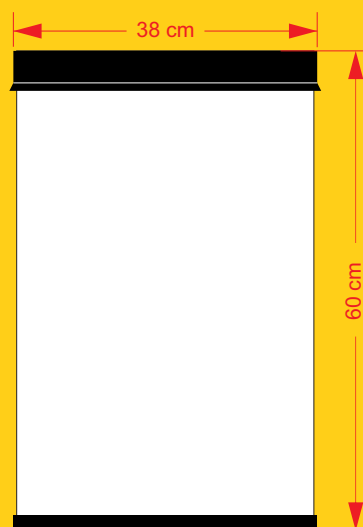

CAPACIDAD: 65 Lts.

COLOR: Natural acero inoxidable.

TAPA: Balancín

MEDIDAS:

Diámetro: 38.0 cm.

Alto: 60.0 cm.

DESCRIPCIÓN

El **BASURERO BALANCÍN CILÍNDRICO** de Acero Inoxidable son excelentes papeleras y funcionales; con mínimo mantenimiento Durables, no se rayan ni deforman con el uso y tienen una apariencia de lujo, ya que pueden parecer espejos cuando la superficie está limpia y pulida, dando una sensación de limpieza y frescura