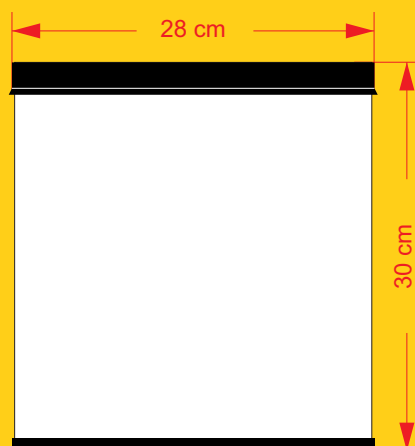

CAPACIDAD: 18 Lts.

COLOR: Natural acero inoxidable.

TAPA: Balancín

MEDIDAS:

Diámetro: 28.0 cm.

Alto: 30.0 cm.

DESCRIPCIÓN

El **BASURERO BALANCÍN CILÍNDRICO** de Acero Inoxidable son excelentes papeleras y funcionales; con mínimo mantenimiento Durables, no se rayan ni deforman con el uso y tienen una apariencia de lujo, ya que pueden parecer espejos cuando la superficie está limpia y pulida, dando una sensación de limpieza y frescura