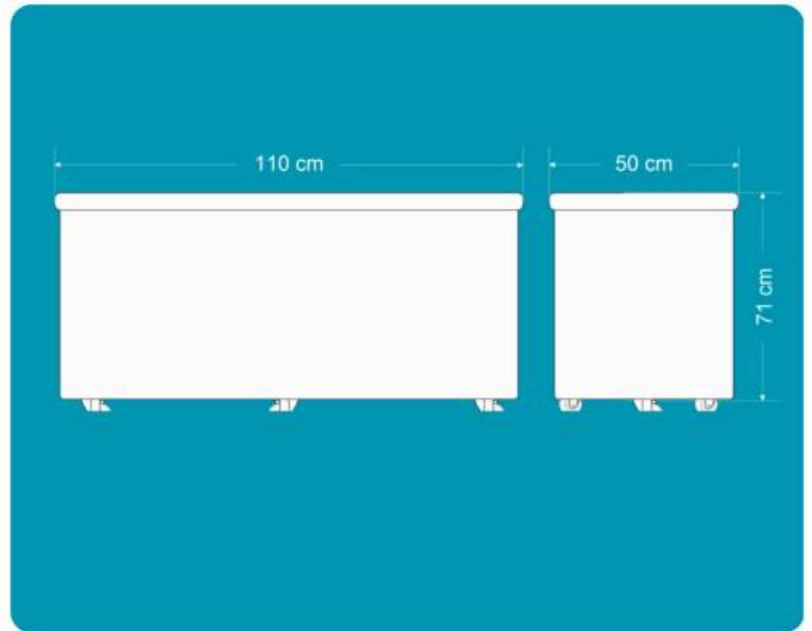

## MEDIDAS

 Largo	110.0 cm
 Ancho	50.0 cm
 Alto	71.0 cm
 Capacidad	390 L

Codificación de colores de contenedor: