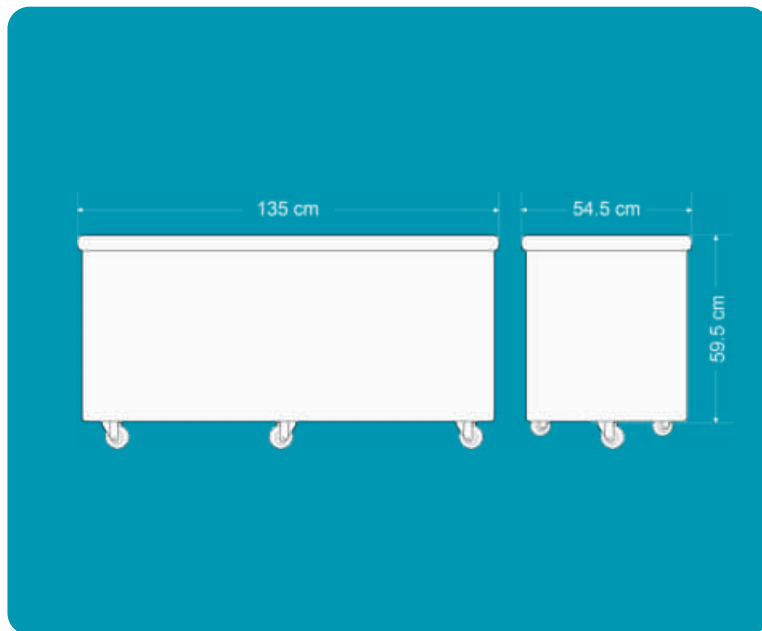

## MEDIDAS

 Largo	135.0 cm
 Ancho	54.5 cm
 Alto	59.5 cm
 Capacidad	360 L

Codificación de colores de contenedor: