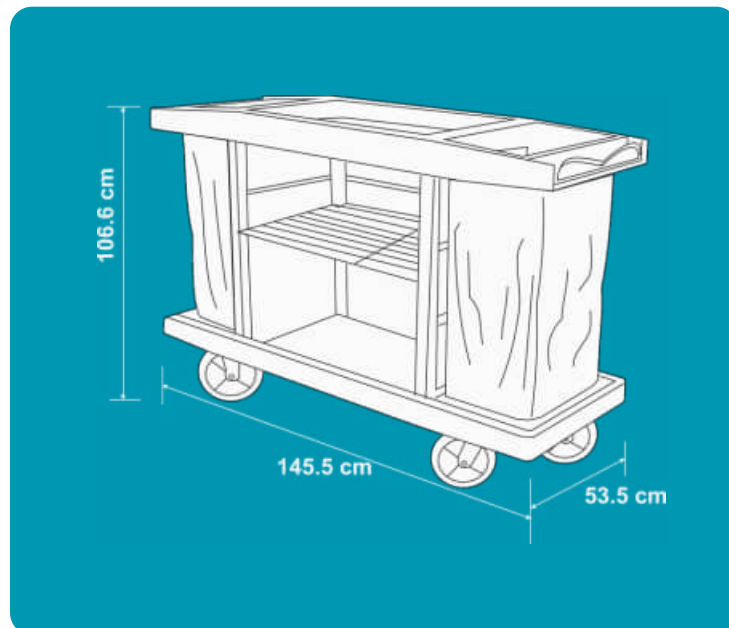

## MEDIDAS

 Largo	145.5 cm
 Ancho	53.5 cm
 Alto	106.6 cm
 Peso	41.5 kg
 Capacidad	1000 L