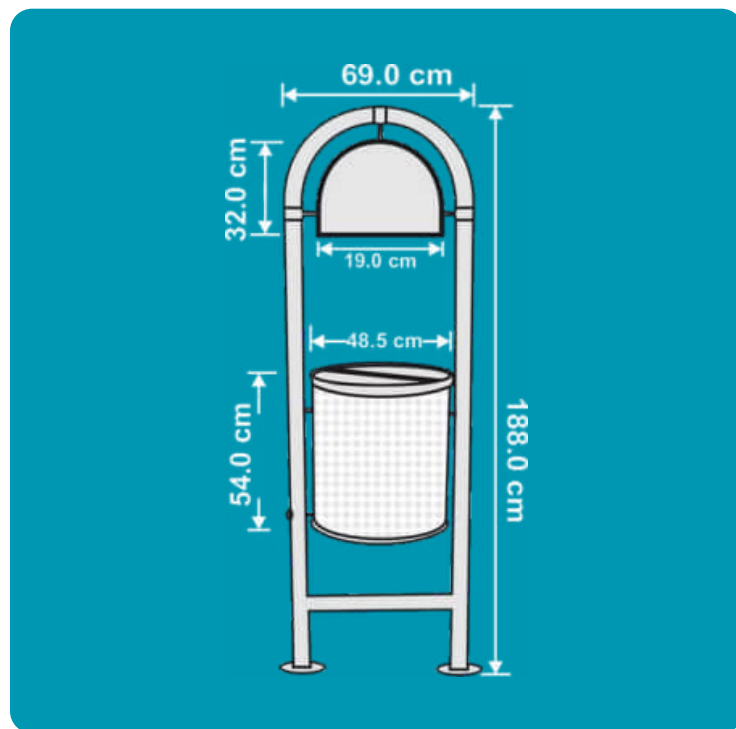

MEDIDAS

Largo	69.0 cm
Ancho	48.5 cm
Alto	188.0 cm
Capacidad	80 L

MEDIDAS LETRERO

Largo	19.0 cm
Alto	32.0 cm

Codificación de colores de contenedor:

FUNCIONALIDAD

- Mantener limpios espacios exteriores como parques, plazas y áreas públicas.
- Facilitar la gestión de residuos, promoviendo el reciclaje y cuidado ambiental.
- Permitir difusión de mensajes o anuncios en su espacio destinado.

Agiliza tu operación con una solución resistente y funcional.

PAPELERA BARCELONA 80 CU