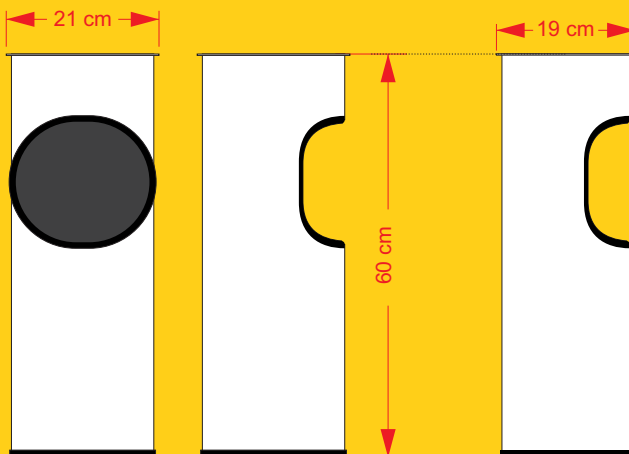

CARACTERÍSTICAS

COLORES DEL BOTE: Natural acero inoxidable

MEDIDAS:

Cenicero completo

Diámetro: 21.0 cm.

Alto: 60 cm.

Cenicero Media Luna

Largo: 33.0 cm

Ancho: 19.0 cm

Alto: 60 cm.

CENICERO
CILÍNDRICO

CENICERO
MEDIA LUNA

DESCRIPCIÓN

Los **CENICEROS CILÍNDRICOS y MEDIA LUNA** de Acero Inoxidable son excelentes papeleras y funcionales; con mínimo mantenimiento