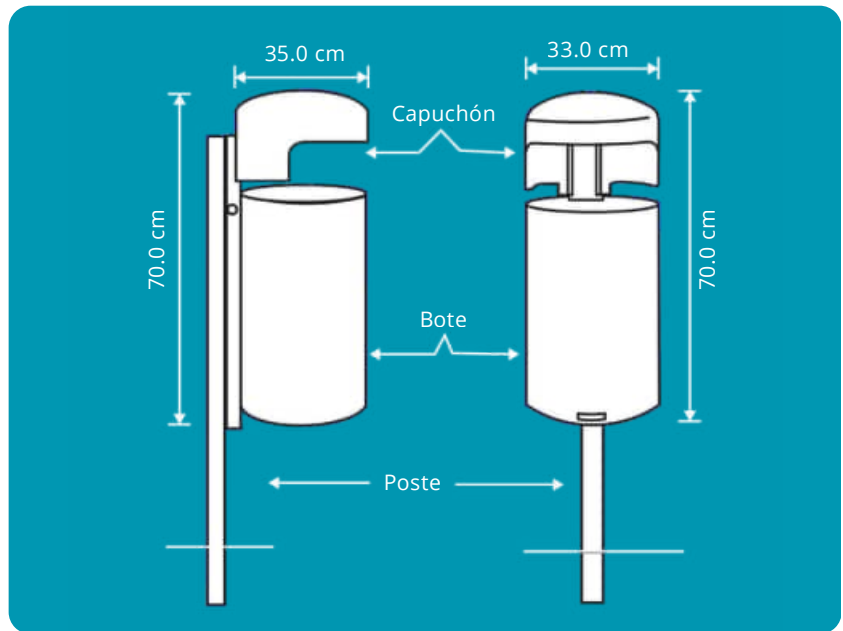

PAPELERA CR-30

CÓDIGO: CR-30

DESCRIPCIÓN

Los botes de basura en la calle son esenciales para mantener las ciudades limpias y funcionales.

Fabricados con materiales de alta calidad y protección UV, estos botes resisten el sol, la lluvia y el paso del tiempo, garantizando durabilidad. Su diseño robusto incluye un capuchón protector para evitar la acumulación de agua y un sistema de cerradura para facilitar el vaciado.

Puede personalizarse con tu logotipo o información sobre clasificación de residuos.

CARACTERÍSTICAS

- Resisten sol, lluvia y desgaste del tiempo.
- Diseño robusto que garantiza una vida útil prolongada.
- Capuchón protector para evitar acumulación de agua.
- Sistema de llave y cerradura para facilitar el vaciado y evitar manipulaciones no deseadas.
- Abertura de 10 cm entre el capuchón y el contenedor para desechos pequeños.
- Disponibles en módulos de 1, 2, 3 o hasta 4 papeleras en una misma estructura.
- Diseño moderno y colores llamativos, fácilmente visibles.
- Instalación flexible en postes, paredes, farolas, señales o directamente al suelo con placas para atornillar.

Soporta
diversos climas

Con sistema
de llave y
cerradura

Personalizable

MEDIDAS

Largo	33.0 cm
Ancho	35.0 cm
Alto	70.0 cm
Capacidad	30 litros
Peso vacío	7.3 Kg

FUNCIONALIDAD

- Perfecto para integrarse en una variedad de entornos urbanos como parques, calles, plazas y estacionamientos.