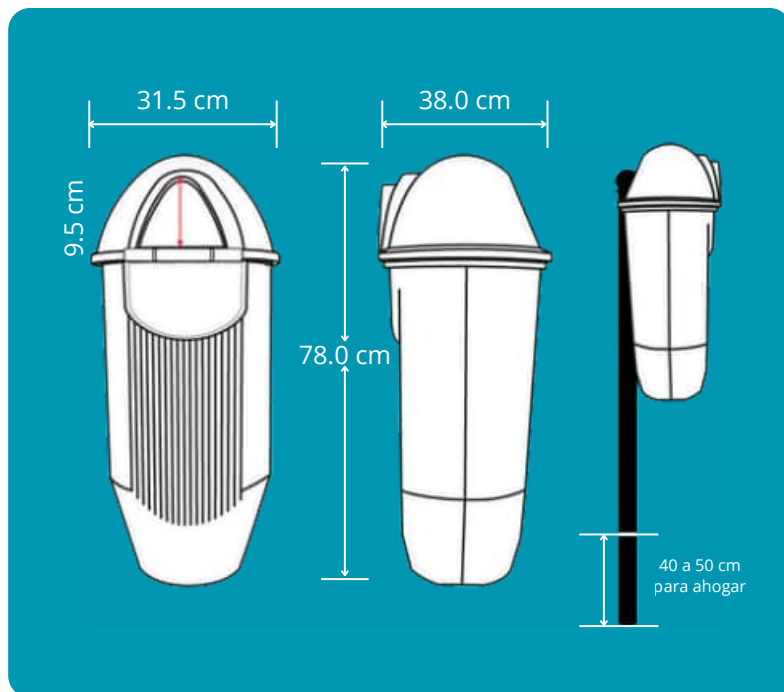

PAPELERA CITY 50

CÓDIGO: CITY-50

DESCRIPCIÓN

La Papelera City 50 es la solución ideal para mantener la limpieza y el orden en espacios urbanos de alto tránsito como parques, plazas, calles y áreas recreativas. Su diseño práctico, resistente y seguro la convierte en un aliado indispensable para las ciudades modernas que buscan funcionalidad y estética en la gestión de residuos.

Fabricada en polímero de alta resistencia, resiste impactos, deformaciones y condiciones climáticas adversas, garantizando una larga vida útil y un desempeño confiable en exteriores.

CARACTERÍSTICAS

- Polímero de alta resistencia.
- Tapa abatible con bisagra
- Resistente a rayos UV
- Sistema de cerradura integrado
- Poste para fijación firme al suelo
- Posibilidad de incluir logotipo institucional o empresarial
- Ranura frontal superior que limita el ingreso de bolsas grandes o agua de lluvia

Soporta
diversos climas

Resistente a
impactos

Utilizados en áreas
verdes y parques

MEDIDAS

 Largo	31.5 cm
 Ancho	38.0 cm
 Alto	78.0 cm
 Capacidad	50 L

Codificación de colores de contenedor:

FUNCIONALIDAD

- Permite el depósito exclusivo de residuos ordinarios, evitando saturaciones o uso indebido.
- La tapa abatible con bisagra facilita la apertura y asegura un cierre eficiente.
- Su cerradura integrada protege el contenido y restringe el acceso no autorizado.
- El poste de fijación brinda estabilidad y evita desplazamientos o vuelcos.
- Su resistencia a la intemperie y a rayos UV asegura durabilidad y conservación de la estética urbana.