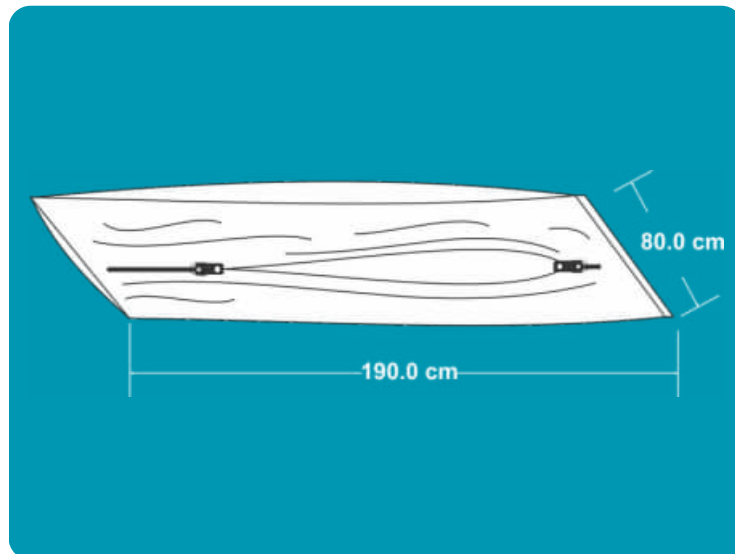

Cumple con la
NOM-087-SEMARNAT-2002

Uso exclusivo
para residuos
biológicos

Residuos
Peligrosos

Protege contra
objetos cortantes

Incineración
controlada

MEDIDAS

 Ancho	80.0 cm
 Alto	190.0 cm
 Capacidad nominal	200.0 kg
 Peso nominal	480 g

COMPOSICIÓN

 Libre de cloro
 Contenido total de metales pesados ≤ 1 ppm

FUNCIONALIDAD

- La **Bolsa Sinfonía** para cadáveres está diseñada para proporcionar una protección máxima y facilidad de manejo durante el transporte de restos humanos. Su material de polímero de alta resistencia garantiza durabilidad y resistencia a perforaciones, protegiendo el contenido durante todo el proceso de traslado.
- Su diseño práctico facilita el almacenamiento y transporte en vehículos, y su color oscuro proporciona discreción y respeto.