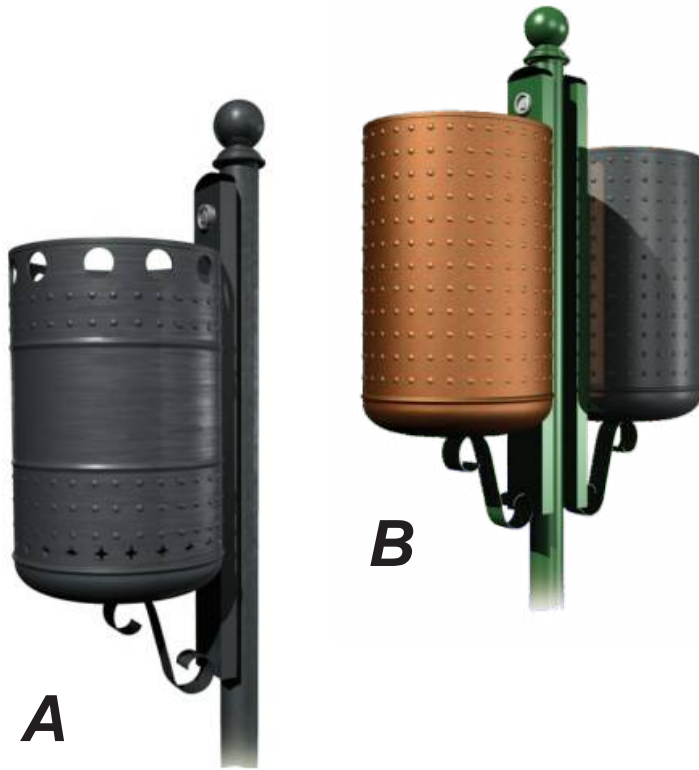

CAPRI A y B

A

B

PERSONALIZACIÓN

De acuerdo a sus necesidades se pueden rotular con la leyenda del tipo de material que contenga o el logotipo de su institución.

CARACTERÍSTICAS

CAPACIDAD: 30 Lts.

COLORES: Negro, gris, bronce y oro viejo.

MEDIDAS:

Diámetro: 30.0 cm.

Alto: 47.5 cm.

DESCRIPCIÓN

Papeleras **CAPRI A y B** fabricada en acero en una sola pieza, resistente a la intemperie.

- Doble protección contra el oxido y la corrosión
- Con alta resistencia a condiciones climáticas.
- Sus diseños troquelados modernos y variados; sin arista ni esquinas cortantes que le da gran funcionalidad en exteriores.
- Acabados en pintura color negro, bronce y oro viejo.
- Se pueden fijar en poste, pared, farolas de iluminación, señales, semáforos y postes propios de PTR o en placa para fijar al piso.

FUNCIONALIDAD

- La papelera **CAPRI A y B** es ideal para usarse en exteriores.
- Se utiliza para depositar basura y a mantener limpios los espacios públicos.
- Ideal para vía pública.
- Opción de colocar doble.