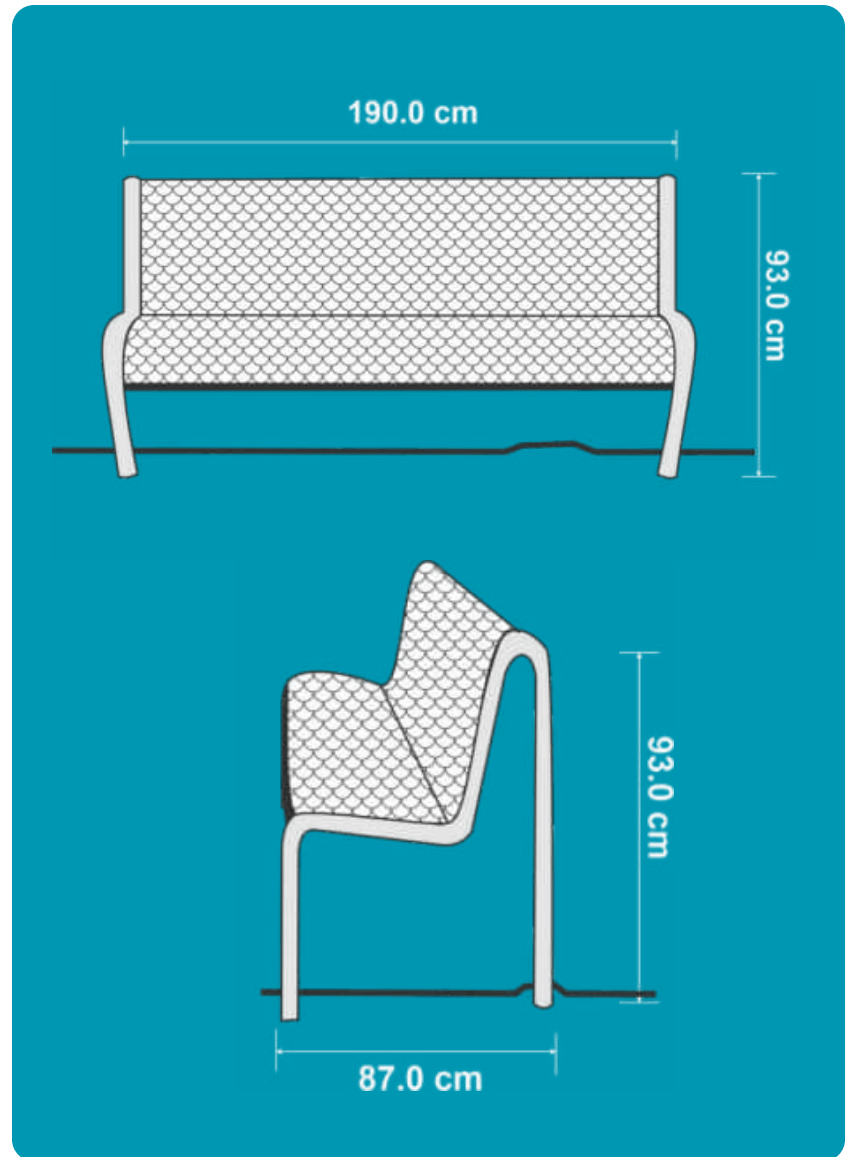

CARACTERÍSTICAS

- Pintura resistente a rayos UV y corrosión, personalizable en colores como verde, azul y rojo.
- Asiento y respaldo en lámina perforada.
- Estructura de acero tubular calibre 18 de 1½".
- Alta resistencia a vandalismo.
- Anclaje al piso recomendado; no requiere mantenimiento adicional.
- Hasta 5 personas.

Soporta
diversos climas

Fabricada con
materiales reciclables
y sostenibles.

Zonas al
aire libre

MEDIDAS

 Largo	190.0 cm
 Ancho	87.0 cm
 Alto	93.0 cm
 Capacidad	5 personas

FUNCIONALIDAD

- Ideal para proyectos de mejora urbana con enfoque sustentable.
- Su diseño y materiales permiten que se integre en entornos tanto modernos como tradicionales.
- Ideal para su instalación en plazas, parques, escuelas, centros de transporte o zonas históricas.
- Se ensambla con tres soportes estructurales, pero permite agregar más para ampliar su longitud, manteniendo firmeza y estabilidad.