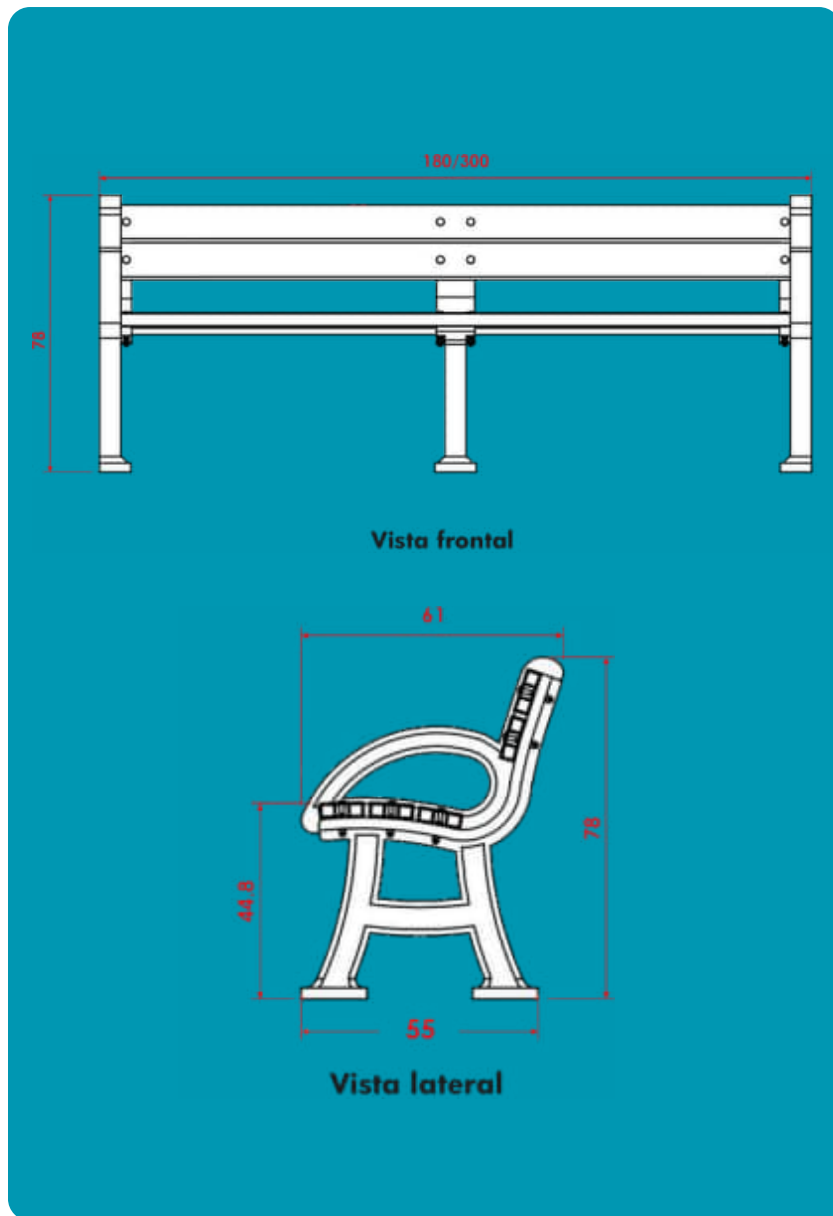

Soporta
diversos climas

Fabricada con
materiales reciclables
y sostenibles.

Zonas al
aire libre

MEDIDAS

 Largo	180.0 cm a 300.0 cm
 Ancho	61.0 cm
 Alto	78.0 cm
 Capacidad	3 a 6 personas

FUNCIONALIDAD

- Proporciona un espacio cómodo para descanso en zonas públicas o privadas
- Puede ser instalada en ambientes exteriores e interiores
- Aporta valor estético gracias a su diseño que se adapta a entornos contemporáneos
- Contribuye a la movilidad urbana, ofreciendo puntos de pausa en espacios de tránsito
- Fomenta la sustentabilidad ambiental al estar fabricada con materiales reciclados