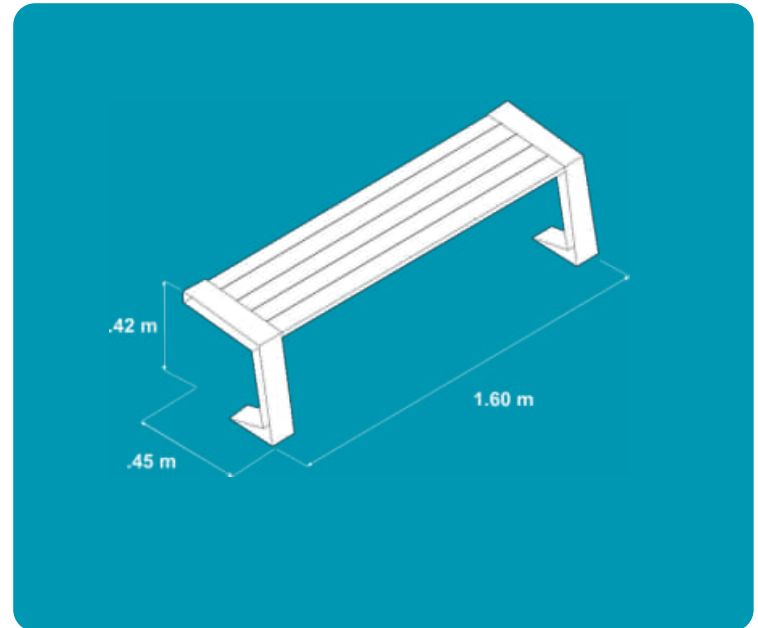

Soporta
diversos climas

Fabricada con
materiales reciclables
y sostenibles.

Zonas al
aire libre

MEDIDAS

 Largo	1.60 m.
 Ancho	.45 m.
 Alto	.42 m.
 Peso	23 Kg

FUNCIONALIDAD

- Proporciona asiento cómodo y seguro en espacios públicos y privados.
- Almacena agua para el riego y cuidado de vegetación mediana, integrando naturaleza al entorno.
- Crea ambientes agradables y modernos con iluminación nocturna.
- Permite modular combinaciones según el espacio disponible.
- Ofrece interactividad y conectividad con sus opciones tecnológicas.
- Refuerza la identidad de marca con logotipo personalizado.
- Contribuye a la sostenibilidad y embellecimiento urbano.