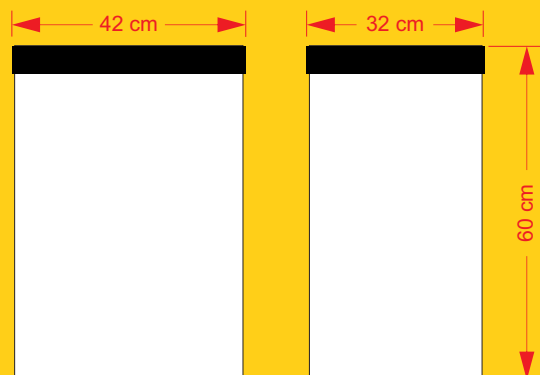

BASURERO BALANCÍN

Código: BAL423260 P3

PERSONALIZACIÓN

De acuerdo a sus necesidades se pueden rotular con la leyenda del tipo de material que contenga o el logotipo de su institución.

CARACTERÍSTICAS

CAPACIDAD: 80 Lts.

COLOR: Natural

MEDIDAS:

Largo: 42.0 cm.

Ancho: 32.0 cm.

Alto: 60.0 cm.

DESCRIPCIÓN

Basurero **BALANCÍN RECTANGULAR SENCILLO**, de Acero Inoxidable; son excelentes son excelentes papeleras; con mínimo mantenimiento